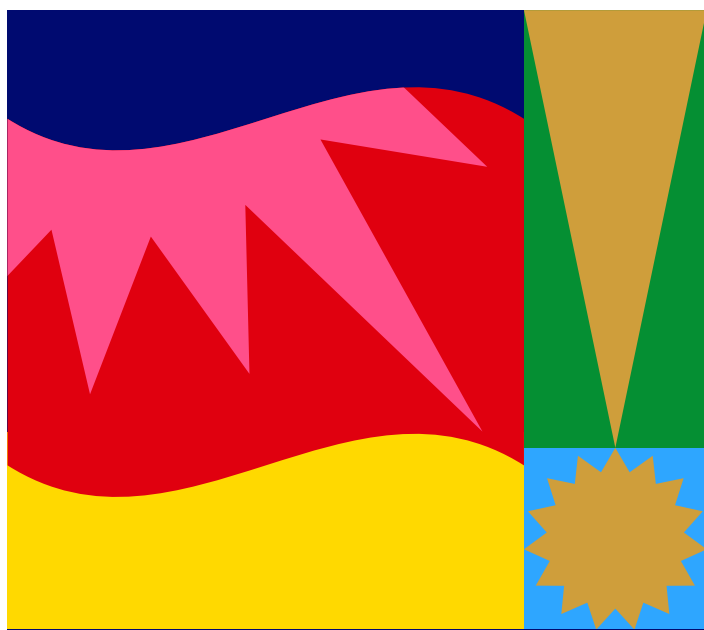

MINISTÈRE
DE LA CULTURE

*Liberté
Égalité
Fraternité*

Semaine de la
langue française
et de la
Francophonie

Ça
(D)é
ton
ne!

**Guide
graphique**

Le visuel de l'édition 2022

Ça (D)étonne !

Le visuel de l'édition 2022 a été réalisé par le graphiste Pierre Jeanneau.

Les illustrations aux couleurs vives, au design minimal et géométrique s'inspirent de l'ensemble des drapeaux des pays de la francophonie créant une série de pièces graphiques évoquant l'esprit convivial et festif de l'événement.

L'identité visuelle composée de drapeaux, phylactères, éclairs, explosions et aplats vifs créent un écho visuel fort à la thématique de l'édition 2022. Les illustrations deviennent les pièces constitutrices d'un motif où chaque élément est ajustable en hauteur et en largeur pour habiller aisément les différents formats. Les couleurs pourront être modifiées en restant dans une gamme colorielle définie afin d'obtenir le meilleur équilibre visuel.